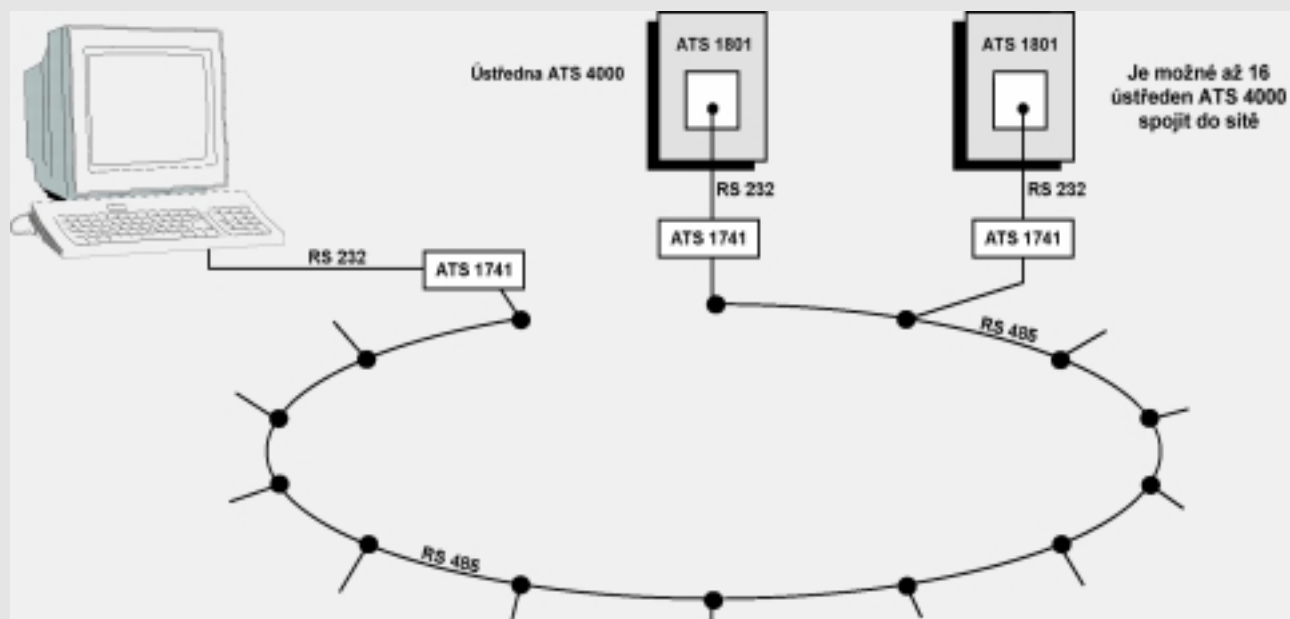

→ Vstupy

Ústředna ATS 4000 má již standardně na desce plošného spoje 16 vyvážených vstupů. Tento počet je možné pomocí modulů (expanderů) vstupů rozšířit až na 256.

→ Výstupy

Ústředna má na desce 3 výstupy typu "otevřený kolektor" a výstup na sirénu. Pomocí expanderů výstupů je možné počet výstupů rozšířit až na 255, přičemž všechny výstupy jsou volně programovatelné.

→ Komunikace

Na desce ústředny je standardně telefonní komunikátor pro hlášení událostí na PCO a pro spojení s programem pro dálkovou diagnostiku a monitorování TITAN. Ústředna má možnost připojení PC a tiskárny, adapteru ISDN, GSM modulu, modulu výstupních hlasových zpráv a modulu odposlechu narušené části systému.

Ústředna ATS 4000 nabízí široký rozsah uživatelských ovládacích zařízení.

an interlogi company

ATS 4000

ATS 4000

→ Technické parametry

Vstupy:	16 – 256
Výstupy:	3 – 255
Nezávislé oblasti:	16
Klávesnice / Ovládače:	16
Moduly vstupů:	15
Dveře:	16 – 64
Poschodí:	0 – 64
Uživatelé (držitelé karet):	11 466
Uživatelé se jménem:	200
Počet kódů (4 až 10 číslic):	1 000
Paměť událostí:	2 000
Počet ústředěn v síti s PC:	16

→ Zapojení

→ Jak objednávat

ATS 4000	Zabezpečovací ústředna 16 / 256 vstupů, 16 oblastí, schválení NBÚ pro T
ATS 4000/1	Zabezpečovací ústředna 16 / 256 vstupů, 16 oblastí, schválení NBÚ pro PT

Interlogix Česká republika, s.r.o.